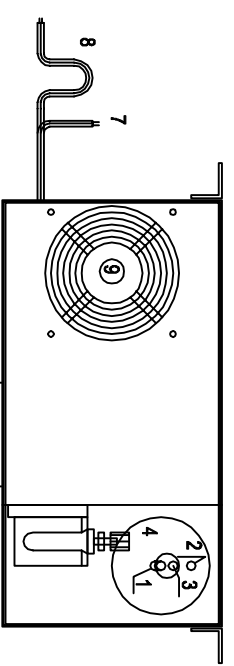

COMPACT-CLASS, Rückwand Montage  
 COMPACT-CLASS, Rear panel mounting

COMPACT-CLASS, Seitenwand Montage  
 COMPACT-CLASS, Side panel mounting

- 1 Kondensatotausgang  
Condensate outlet
- 2 Maßgas Eingang  
Sample gas inlet
- 3 Messgas Ausgang  
Sample gas outlet
- 4 Gaswärmetauscher  
Gas heat exchanger
- 5 Kondensatpumpe  
Condensate pump
- 6 Temperatur Anzeige  
Temperature display
- 7 Betriebs- / Störmeldekabel  
Status / alarm cable
- 8 Netzanschluss  
Power supply
- 9 Ventilator  
Fan
- 10 Kondensatotausgang Viton (6 AD/4 ID)  
Condensate outlet Viton (6 DD/4 ID)

Alle Angaben in mm  
 All dimensions in mm