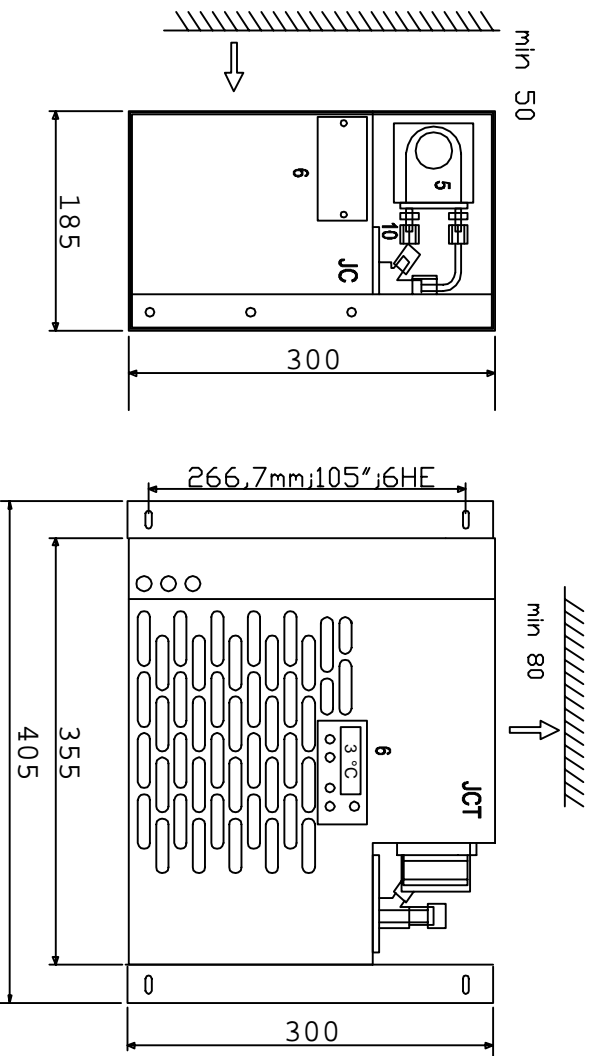

COMPACT-CLASS, Rückwand Montage  
 COMPACT-CLASS, Rear panel mounting

COMPACT-CLASS, Seitenwand Montage  
 COMPACT-CLASS, Side panel mounting

- 1 Kondensatotausgang  
Condensate outlet
- 2 Maßgas Eingang  
Sample gas inlet
- 3 Messgas Ausgang  
Sample gas outlet
- 4 Gaswärmetauscher  
Gas heat exchanger
- 5 Kondensatpumpe  
Condensate pump
- 6 Temperatur Anzeige  
Temperature display
- 7 Betriebs- / Störmeldekabel  
Status / alarm cable
- 8 Netzanschluss  
Power supply
- 9 Ventilator  
Fan
- 10 Kondensatotausgang Viton (6 AD/4 ID)  
Condensate outlet Viton (6 DD/4 ID)

Alle Angaben in mm  
 All dimensions in mm