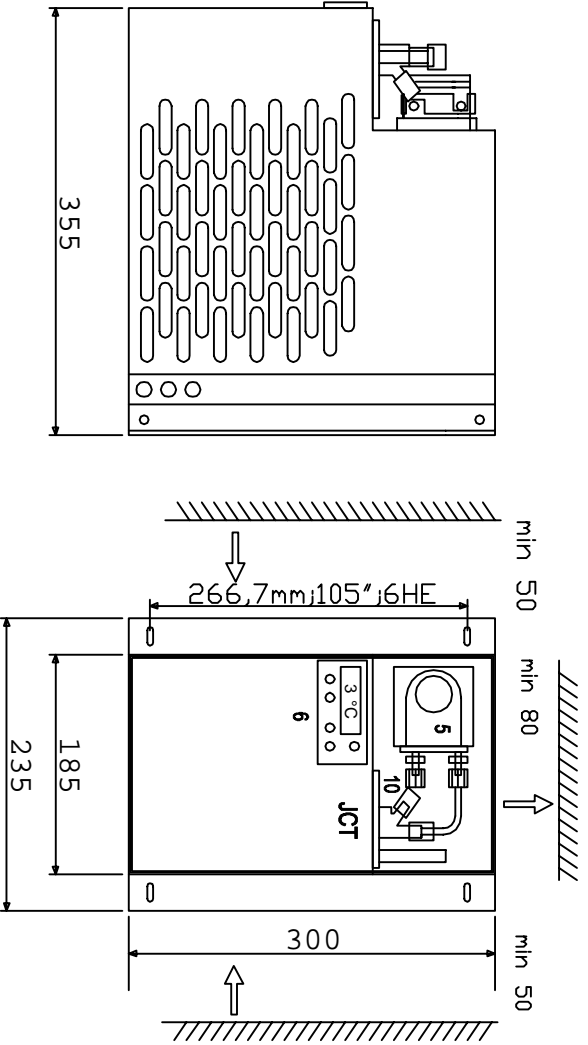

COMPACT-CLASS, Rückwand Montage  
 COMPACT-CLASS, Rear panel mounting

COMPACT-CLASS, Seitenwand Montage  
 COMPACT-CLASS, Side panel mounting

- 1 Kondensatotausgang  
Condensate outlet
- 2 Maßgas Eingang  
Sample gas inlet
- 3 Messgas Ausgang  
Sample gas outlet
- 4 Gaswärmetauscher  
Gas heat exchanger
- 5 Kondensatpumpe  
Condensate pump
- 6 Temperatur Anzeige  
Temperature display
- 7 Betriebs- / Störmeldekabel  
Status / alarm cable
- 8 Netzanschluss  
Power supply
- 9 Ventilator  
Fan
- 10 Kondensatotausgang Viton (6 AD/4 ID)  
Condensate outlet Viton (6 DD/4 ID)

Alle Angaben in mm  
 All dimensions in mm