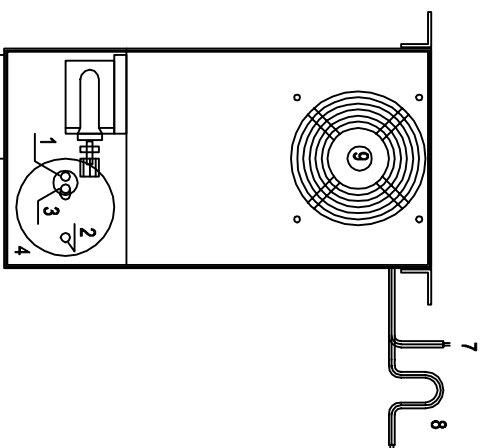

COMPACT-CLASS, Rückwand Montage  
 COMPACT-CLASS, Rear panel mounting

COMPACT-CLASS, Seitenwand Montage  
 COMPACT-CLASS, Side panel mounting

- 1 Kondensatotausgang  
Condensate outlet
- 2 Maßgas Eingang  
Sample gas inlet
- 3 Messgas Ausgang  
Sample gas outlet
- 4 Gaswärmetauscher  
Gas heat exchanger
- 5 Kondensatpumpe  
Condensate pump
- 6 Temperatur Anzeige  
Temperature display
- 7 Betriebs- / Störmeldekabel  
Status / alarm cable
- 8 Netzanschluss  
Power supply
- 9 Ventilator  
Fan
- 10 Kondensatotausgang Viton (6 AD/4 ID)  
Condensate outlet Viton (6 DD/4 ID)

Alle Angaben in mm  
 All dimensions in mm